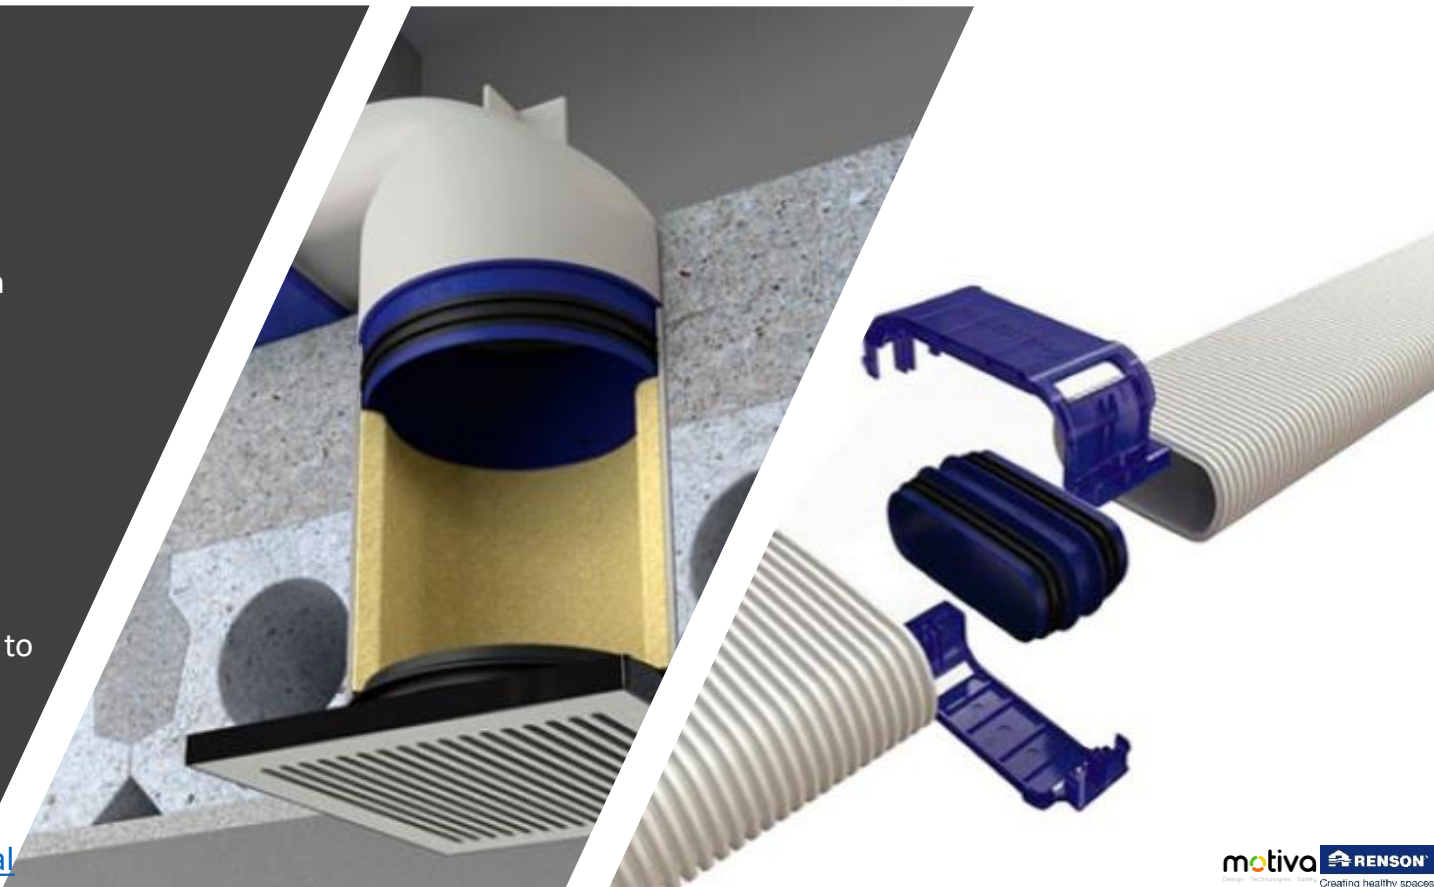

Gaisa kanāli

Garantēts gaisa plūsma blīvums un akustiskais komforts

Elstīgi plakanie gaisa kanāli ar ovālu šķērsgriezumu, kas īpaši izstrādāti, lai nodrošinātu augstu veiktspēju un maksimālu komfortu. Ir svarīgs komforts un ērtība ne tikai priekš galalietotāja, bet arī priekš sistēmas montētāja, tāpēc Easyflex gaisa vadus ir ļoti viegli uzstādīt.

Pusciets, gofrēts gaisa kanāls, izgatavots no polietilēna ar ārējiem izmēriem 140x64 mm, kas atbilst 90 mm iekšējam diametram. Dubultās sienas kanāla gludā virsma ir pārklāta ar īpašu antibakteriālu un antistatisku šķīdumu, lai novērstu putekļu uzkrāšanos un baktēriju augšanu. Pateicoties tās lielumam, gaisa plūsma 57m³ / h tiek sasniegta ar projektēto ātrumu 2,5 m / s. Lielais gaisa plūsmas apjoms kopā ar zemu gaisa ātrumu nodrošina kanālu sistēmas klusu darbību. Easyflex gaisa vadu augstuma ierobežojums un forma atvieglo to uzstādīšanu viltus sienu / griestu, betona vai klona segumos.

Vairāk:

RENSON web lapa: <https://www.renon.eu/gd-gb/producten-zoeken/ventilatie/mechanische-ventilatie/accessoires/easyflex-flexibel-kanaal>