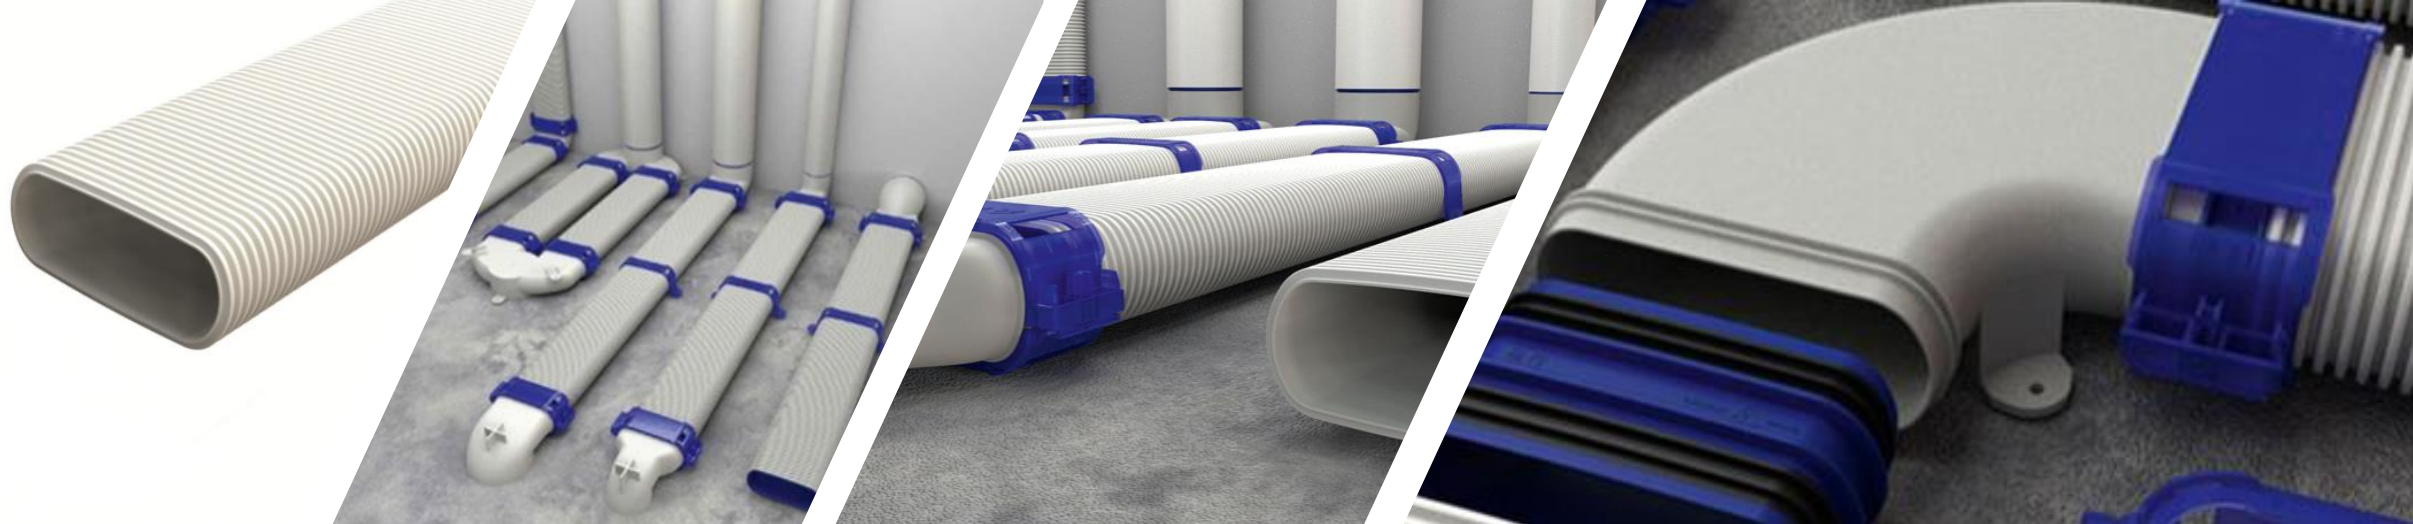

Vairāk:

RENSON web lapa: <https://www.renson.eu/nl-be/producten-zoeken/ventilatie/mechanische-ventilatie/units/endura-delta>

Dabīgā logu ventilācija

RENSON® gaisa ieplūdes logu vārsti ir estētiski, kompakti un efektīvi. Tie rada labvēlīgu iekštelpu klimatu un var ievērojami samazināt enerģijas izmaksas. Vārstus var uzstādīt jebkura veida logos - koka, PVC vai alumīnija. Apdare - anodēšana (dabiskā krāsa) vai pulvera pārklājums jebkurā no vairāk nekā 150 krāsām no RAL. Mūsu produktu klāstā ir vārsti, kuri var tikt uzstādīti loga rāmī vai virs tā, ar pašregulējošu membrānu, var tikt kontrolēti mehāniski vai automātiski, kā arī šķēluma ventilatori un ventilācijas atveres ar akustisku efektu. Visi mūsu logu ventilatori ir viegli uzstādāmi un apkopjami.

Vairāk:
RENSON web lapa: http://www.rensonuk.net/window-vents-trickle-vents-united-kingdom_4.html

Gaisa kanāli

Garantēts gaisa plūsma blīvums un akustiskais komforts

Elstīgi plakanie gaisa kanāli ar ovālu šķērsgriezumu, kas īpaši izstrādāti, lai nodrošinātu augstu veiktspēju un maksimālu komfortu. Ir svarīgs komforts un ērtība ne tikai priekš galalietotāja, bet arī priekš sistēmas montētāja, tāpēc Easyflex gaisa vadus ir ļoti viegli uzstādīt.

Pusciets, gofrēts gaisa kanāls, izgatavots no polietilēna ar ārējiem izmēriem 140x64 mm, kas atbilst 90 mm iekšējam diametram. Dubultās sienas kanāla gludā virsma ir pārklāta ar īpašu antibakteriālu un antistatisku šķīdumu, lai novērstu putekļu uzkrāšanos un baktēriju augšanu. Pateicoties tās lielumam, gaisa plūsma 57m³ / h tiek sasniegta ar projektēto ātrumu 2,5 m / s. Lielais gaisa plūsmas apjoms kopā ar zemu gaisa ātrumu nodrošina kanālu sistēmas klusu darbību. Easyflex gaisa vadu augstuma ierobežojums un forma atvieglo to uzstādīšanu viltus sienu / griestu, betona vai klona segumos.