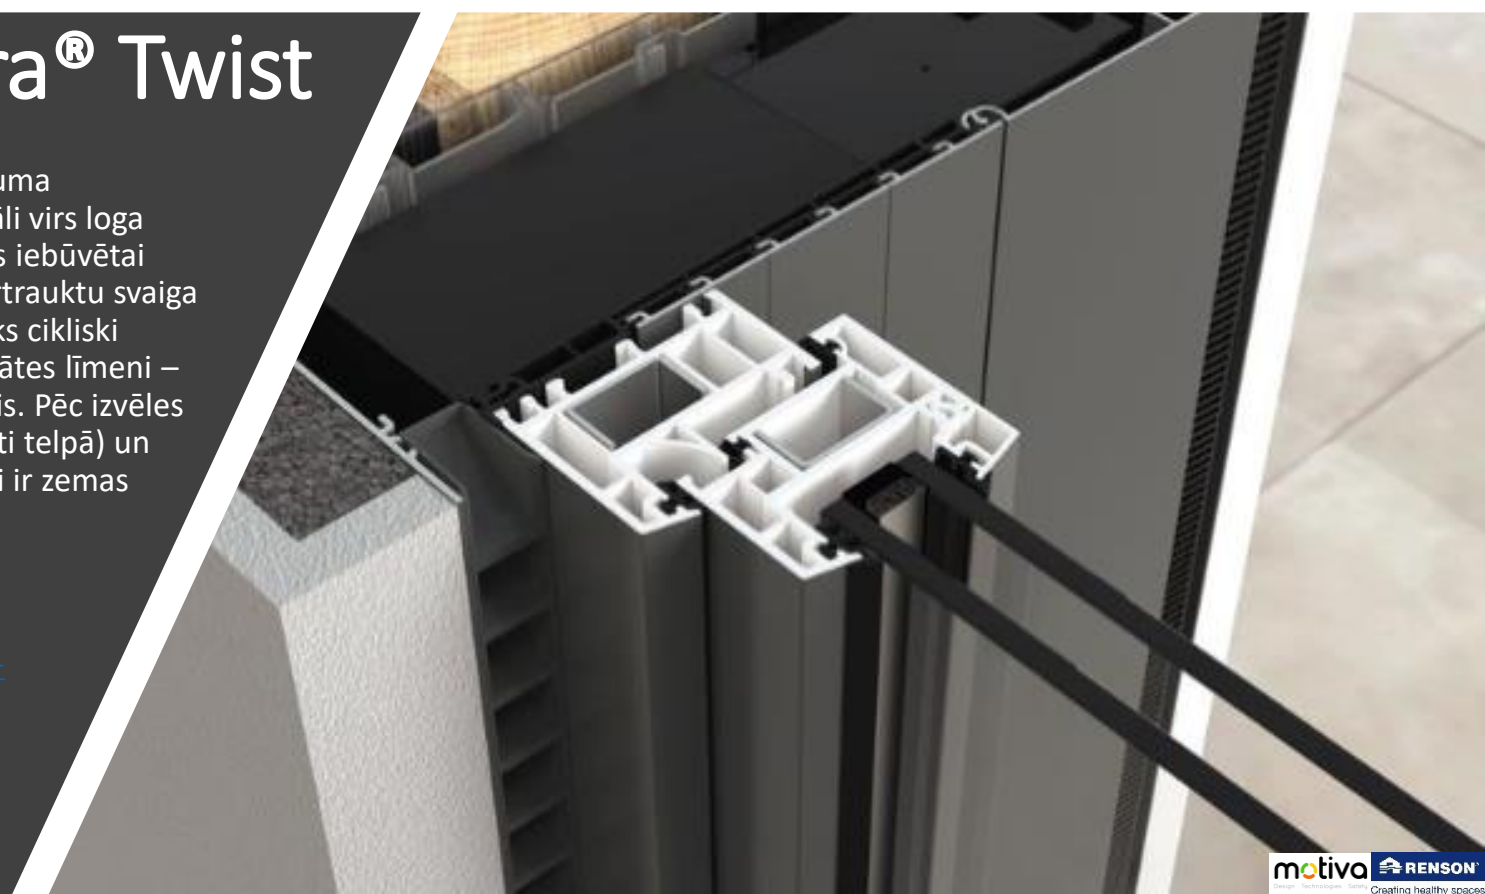

Mehāniskā ventilācija Endura® Twist

RENSON® piedāvā inovatīvu decentralizētu logu ventilatoru ar efektīvu siltuma rekuperāciju. Sistēma Endura® twist var tikt uzstādīta vertikāli vai horizontāli virs loga profila. To var izmantot gan jaunu ēku būvniecībā, gan remontā. Pateicoties iebūvētai pārmaiņu rekuperācijas tehnoloģijai, divi ventilācijas bloki nodrošina nepārtrauktu svaiga gaisa piegādi un vienlaicīgi “pārstrādātā” gaisa izvadi. Katrs ventilācijas bloks cikliski pārslēdzas starp gaisa pievadi un izvadišanu, kas nodrošina augstu efektivitātes līmeni – līdz 85%. Endura twist sistēmai ir zems enerģijas patēriņš un trokšņu līmenis. Pēc izvēles var uzstādīt regulēšanas sistēmu (vadības sensoru, kas nosaka gaisa kvalitāti telpā) un filtrus (G3, F7). Turklāt ierīce ir pasargāta no kondensācijas, nesasalst un tai ir zemas ekspluatācijas izmaksas.

Vairāk:
RENSON web lapa: <https://export.renson.eu/window-ventilators-worldwide-endura-twist-a-decentral-ventilation-system-with-heat-recovery.html>