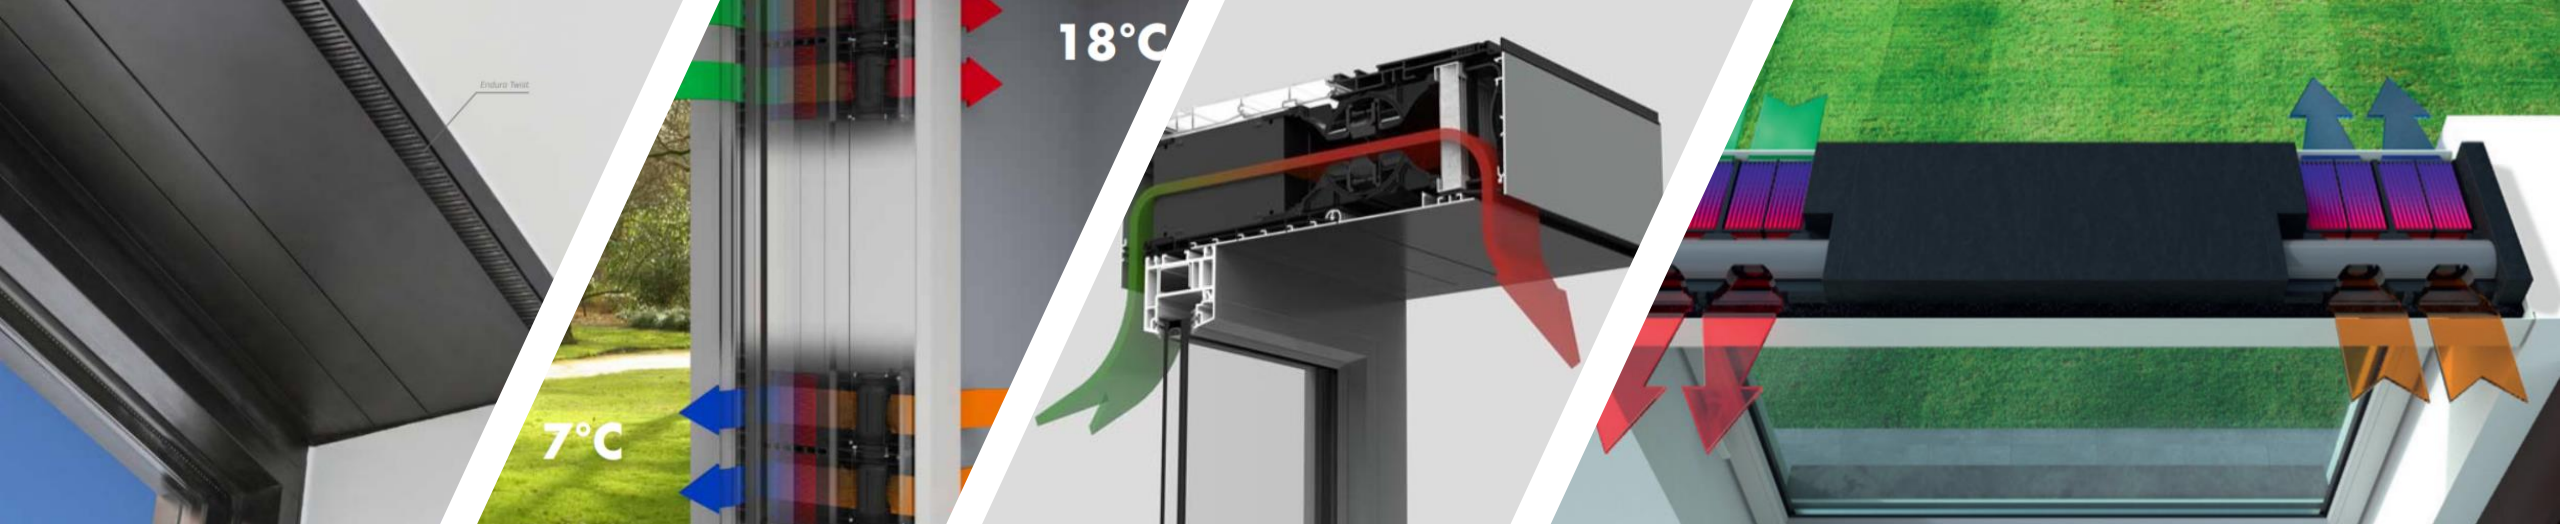

Breez režīms - Intensīvas vēdināšanas režīms, pilnas jaudas ventilācijas darba laikā.

Integrācija "Smart Home" sistēmā - Integrētais SmartConnect izveido savienojumu starp Healthbox® 3.0 un digitālo pasauli.

Healthbox® mobilā lietotne - Sniedz vizuālu priekšstatu par gaisa kvalitāti un ventilācijas līmeni mājā. Jūs varat iestatīt individuālus ventilācijas līmeņu iestatījumus katrai mājas telpai.

Vārstu kolektori - Izmantojot vārstu kolektorus, jūs varat palielināt kopējo vadības vārstu skaitu, kas pievienoti Healthbox 3.0 līdz 11.

Vairāk:

RENSON web lapa: <https://www.renson.eu/gd-gb/producten-zoeken/ventilatie/mechanische-ventilatie/units/healthbox-3-0>
(tai skaitā bukleti)

Mehāniskā ventilācija Endura® Twist

RENSON® piedāvā inovatīvu decentralizētu logu ventilatoru ar efektīvu siltuma rekuperāciju. Sistēma Endura® twist var tikt uzstādīta vertikāli vai horizontāli virs loga profila. To var izmantot gan jaunu ēku būvniecībā, gan remontā. Pateicoties iebūvētai pārmaiņu rekuperācijas tehnoloģijai, divi ventilācijas bloki nodrošina nepārtrauktu svaiga gaisa piegādi un vienlaicīgi “pārstrādātā” gaisa izvadi. Katrs ventilācijas bloks cikliski pārslēdzas starp gaisa pievadi un izvadišanu, kas nodrošina augstu efektivitātes līmeni – līdz 85%. Endura twist sistēmai ir zems enerģijas patēriņš un trokšņu līmenis. Pēc izvēles var uzstādīt regulēšanas sistēmu (vadības sensoru, kas nosaka gaisa kvalitāti telpā) un filtrus (G3, F7). Turklāt ierīce ir pasargāta no kondensācijas, nesasalst un tai ir zemas ekspluatācijas izmaksas.